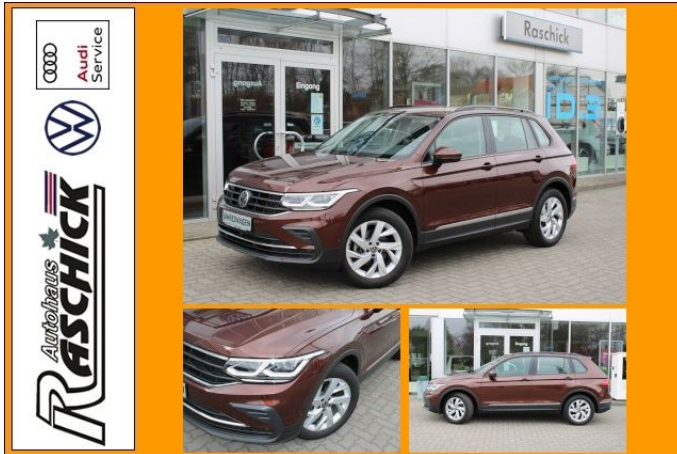

Volkswagen Tiguan Life 1.5 TSI 7-Gang DSG Matrix AHK...

36.950 EUR

MwSt. ausweisbar

Technische Daten

Kategorie: SUV/Geländewagen/Pickup

EZ: 04/2021

KM: 12.095 km

Kraftstoff: Benzin

Leistung: 110 kW (150 PS)

Auftragsnr.: 45-6967

Technische Daten

Lackierung: Ginger Brown (Braun)

Polsterung: Stoff

Polsterfarbe: Schwarz

Hubraum: 1.498 ccm

Getriebe: Automatik