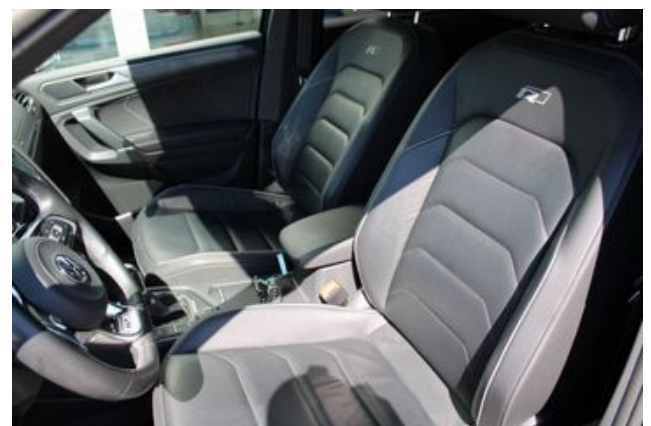

Staub

und Pollenfilter

Steckdose 12V im Koffer-/Laderaum

Textilfussmatten

Auto-Hold-Funktion

Außenspiegel mit autom. Absenkfunktion rechts

* Radlauf

powered by auto-akappa.de